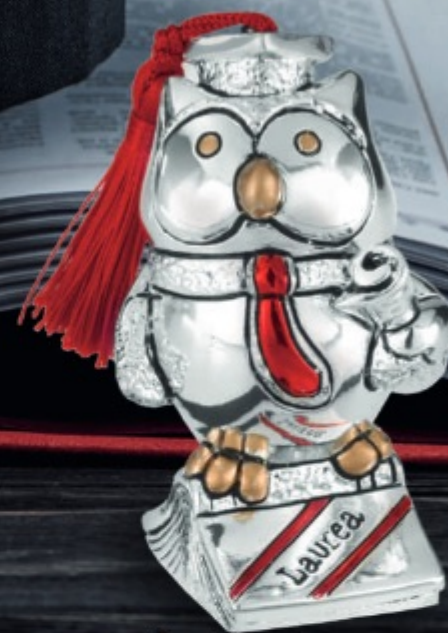

Cod. art.: 15-80914A cm. 20 X 25

4 Album portafoto orsetti rosa

Cod. art.: 15-80914R cm. 20 X 25

3

2

1

4

5