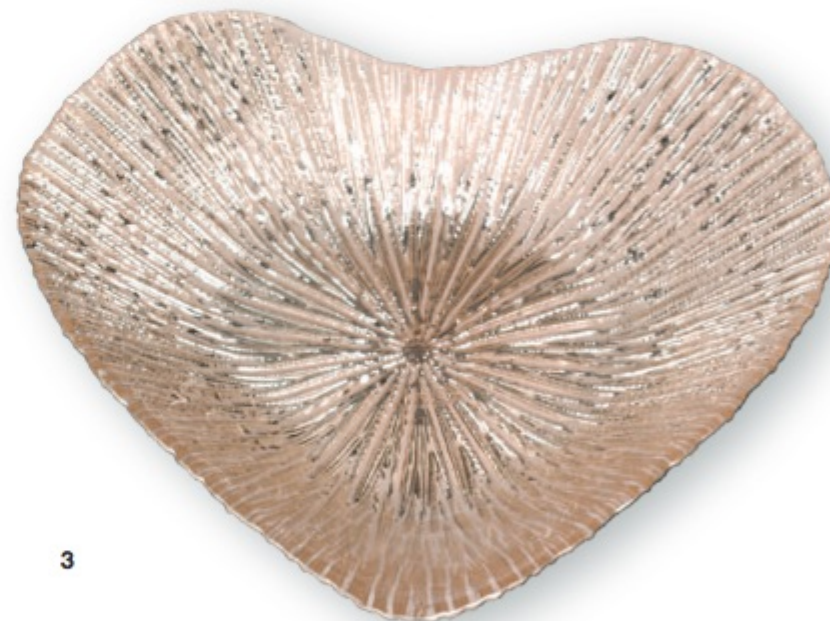

Serie 4 cere profumate
Cod. art.: 1012

1

2

1 Ciotola vetro cream gold

Cod. art.: 89/1G cm Ø 21
 Cod. art.: 89/2G cm Ø 30
 Cod. art.: 89/3G cm Ø 40

2 Ciotola vetro argento graticolato

Cod. art.: 91/1S cm Ø 21
 Cod. art.: 91/2S cm Ø 30
 Cod. art.: 91/3S cm Ø 40

1 Ciotola vetro rose gold

Cod. art.: **84/1R** cm. 23 x 23
 Cod. art.: **84/2R** cm. 30 x 30
 Cod. art.: **84/3R** cm. 40 x 40

2 Ciotola vetro silver white

Cod. art.: **84/1S** cm. 23 x 23
 Cod. art.: **84/2S** cm. 30 x 30
 Cod. art.: **84/3S** cm. 40 x 40

2

3

3 Ciotola vetro cream gold

Cod. art.: **84/1G** cm. 23 x 23
 Cod. art.: **84/2G** cm. 30 x 30
 Cod. art.: **84/3G** cm. 40 x 40

2

1 Ciotola vetro cream gold platinum

Cod. art.: 85/1G cm. Ø21
 Cod. art.: 85/2G cm. Ø30
 Cod. art.: 85/3G cm. Ø40