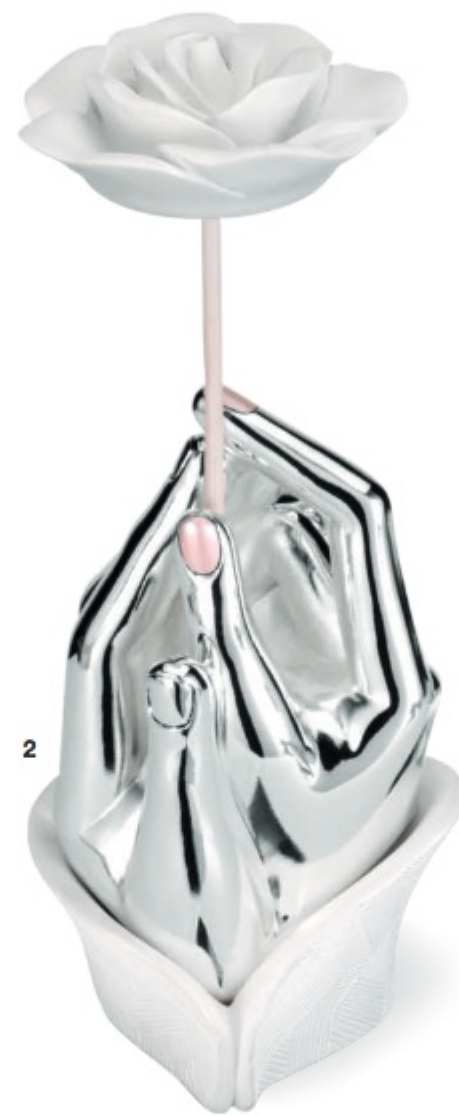

Cod. art.: 592/1BC cm. H 10

Cod. art.: 592/2BC cm. H 13

3 Profumatore comunione bicolor

Cod. art.: 449/1BC cm. 8 X 8

4 Profumatore cresima bicolor

Cod. art.: 449/2BC cm. 8 X 8

5 Profumatore 50° bicolor

Cod. art.: 449/5BC cm. 8 X 8