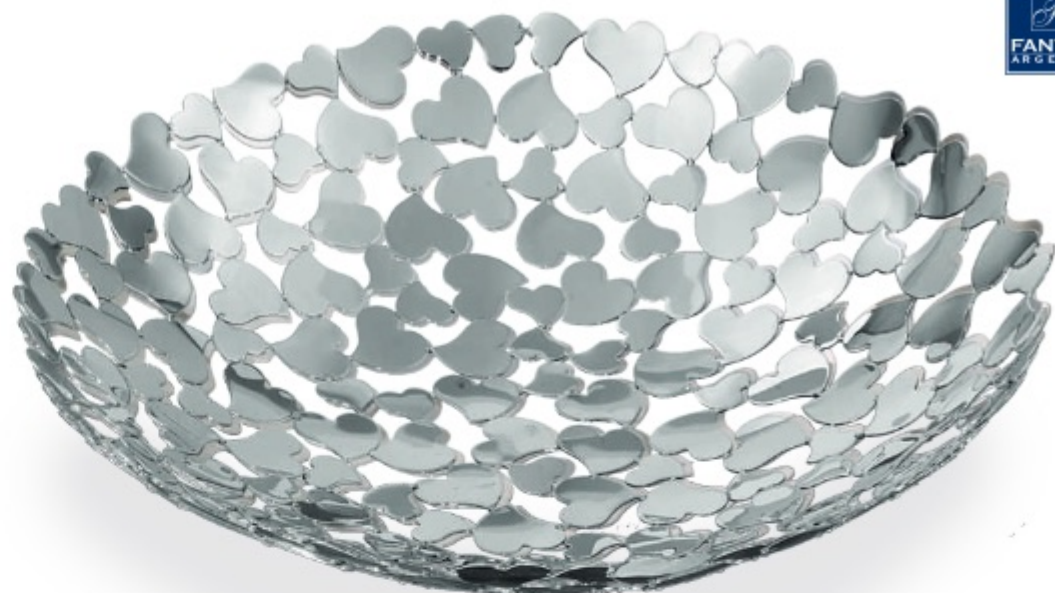

3

2

1 Vaso cuori
Cod. art.: 2069 cm. Ø 11 x H 26

2 Ciotola cuori
Cod. art.: 2066 cm. Ø 12,5 x H 7
Cod. art.: 2067 cm. Ø 24 x H 10
Cod. art.: 2068 cm. Ø 28 x H 12

3 Centrotavola cuori
Cod. art.: 2061 cm. Ø 21 x H 5
Cod. art.: 2062 cm. Ø 33 x H 6
Cod. art.: 2063 cm. Ø 40 x H 6