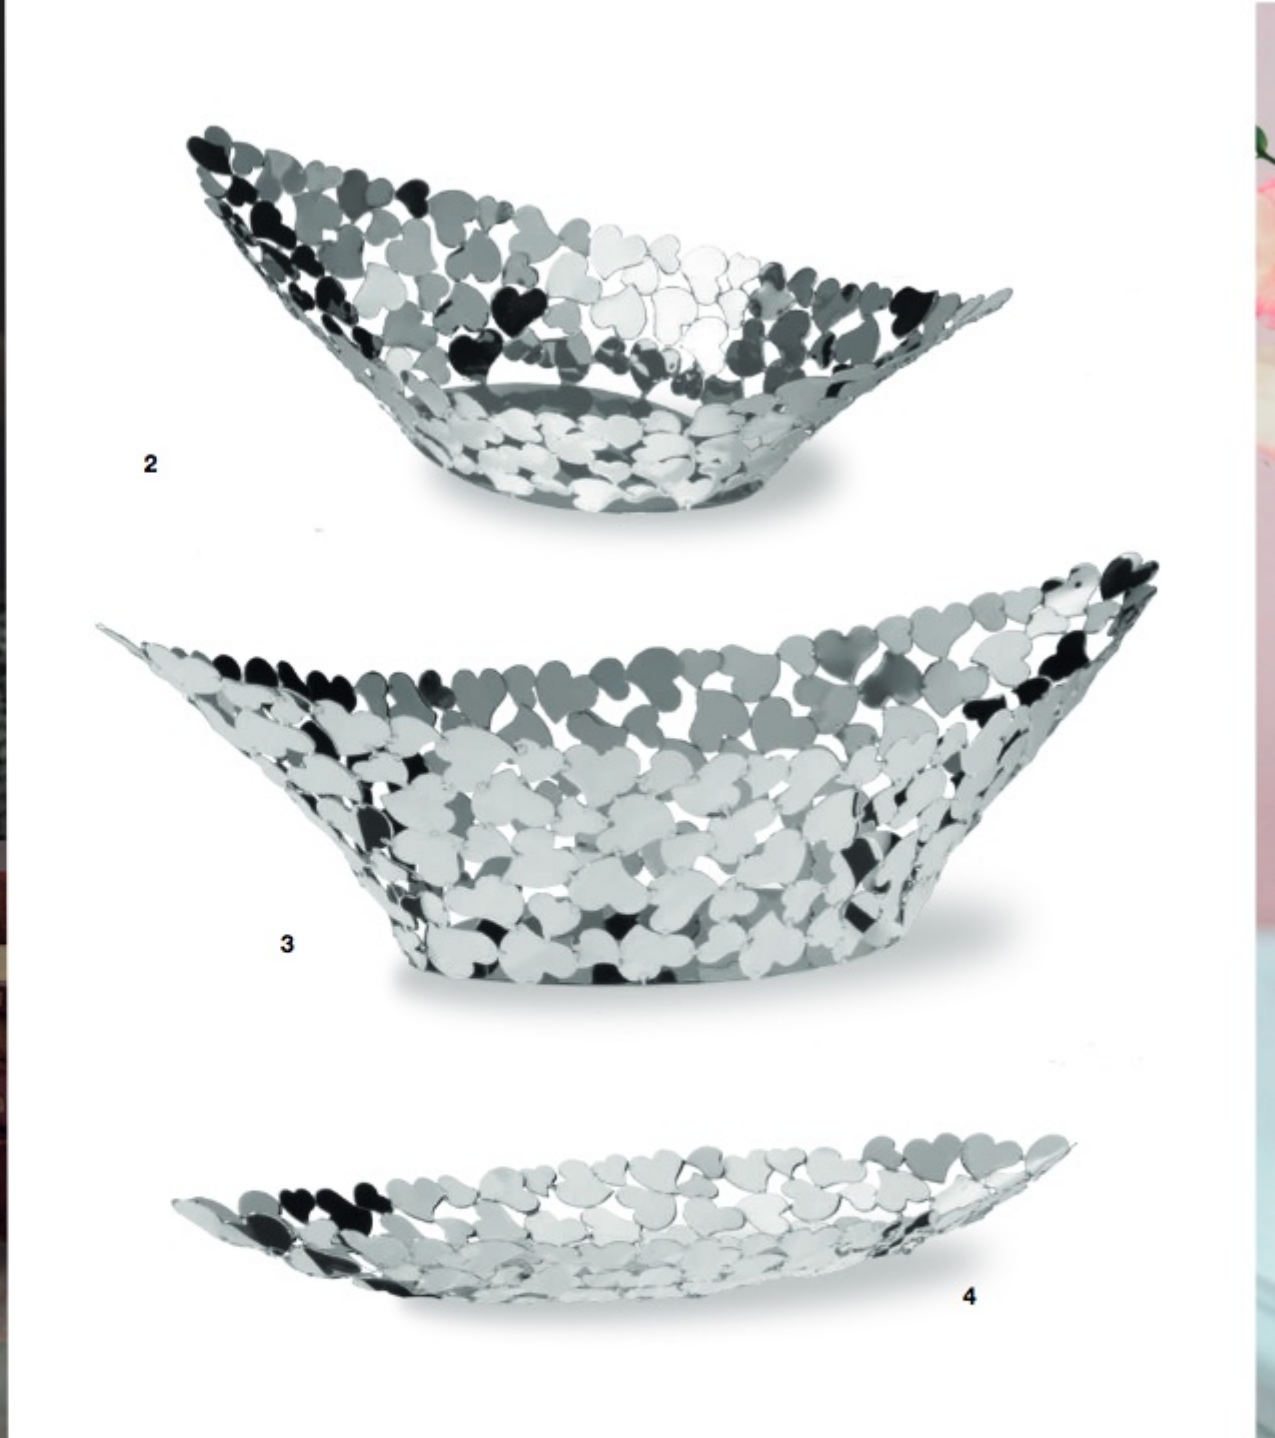

2 Centrotavola cuori
Cod. art.: 2065/1 cm. 39 x 19 x H 14

3 Centrotavola cuori
Cod. art.: 2065/2 cm. 47 x 22 x H 14

4 Centrotavola cuori
Cod. art.: 2064 cm. 43 x 17 x H 6