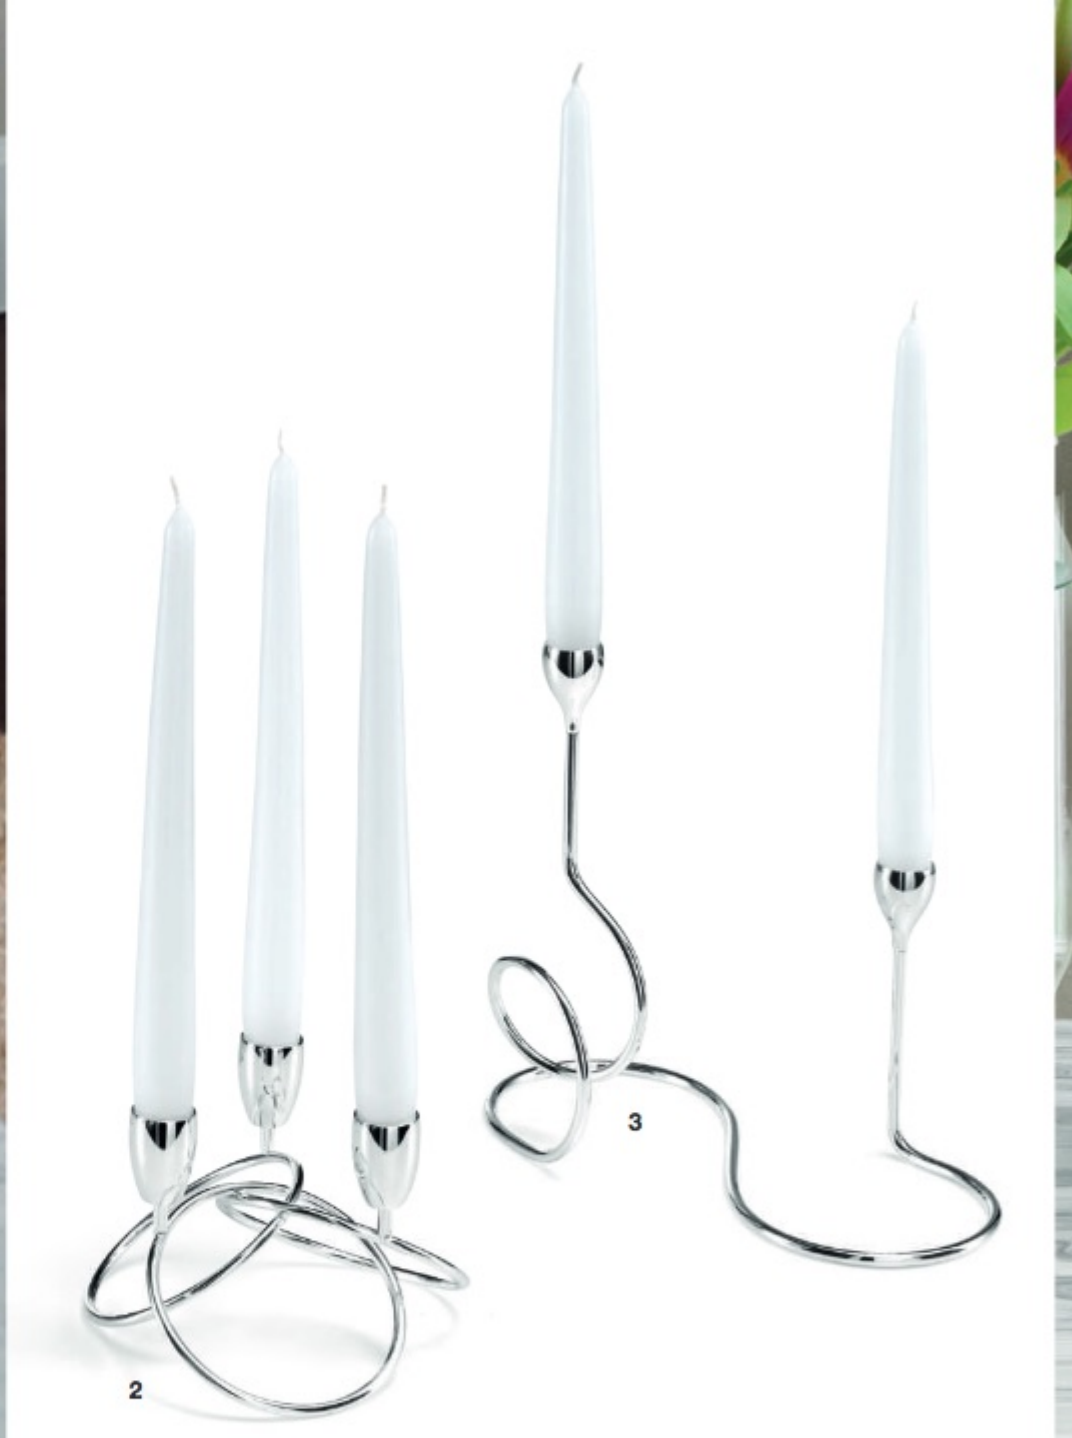

4 Candelabro 1 fiamma
Cod. art.: **2021** cm. 17,8 X 7,6 X H 24,4
candele incluse

3 Candelabro 2 fiamme
Cod. art.: 2022 cm. 26,9 X 12,1 X H 23,2
candele incluse