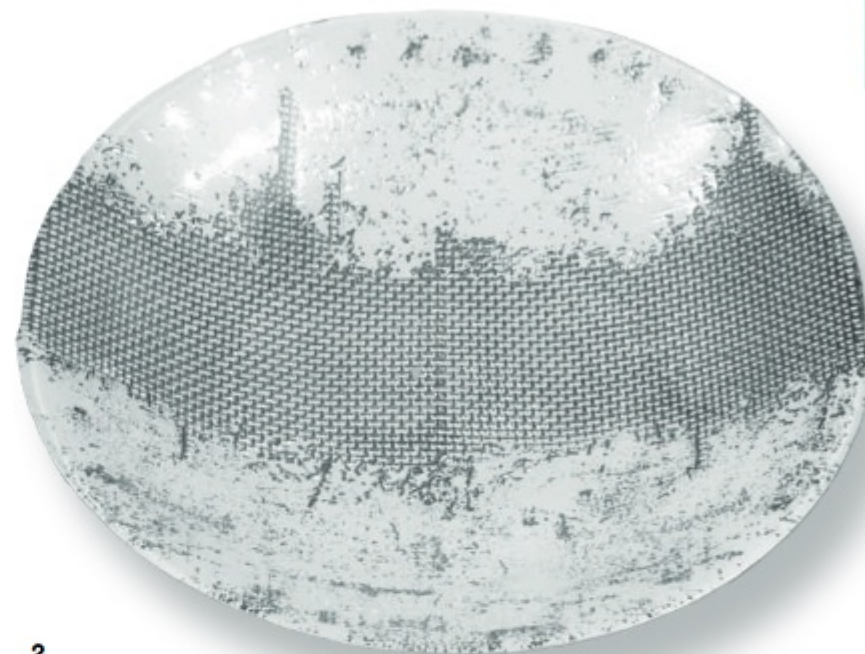

2

3

3 Ciotola vetro cream gold

Cod. art.: **84/1G** cm. 23 x 23
 Cod. art.: **84/2G** cm. 30 x 30
 Cod. art.: **84/3G** cm. 40 x 40

2

1 Ciotola vetro cream gold platinum

Cod. art.: 85/1G cm. Ø21
 Cod. art.: 85/2G cm. Ø30
 Cod. art.: 85/3G cm. Ø40